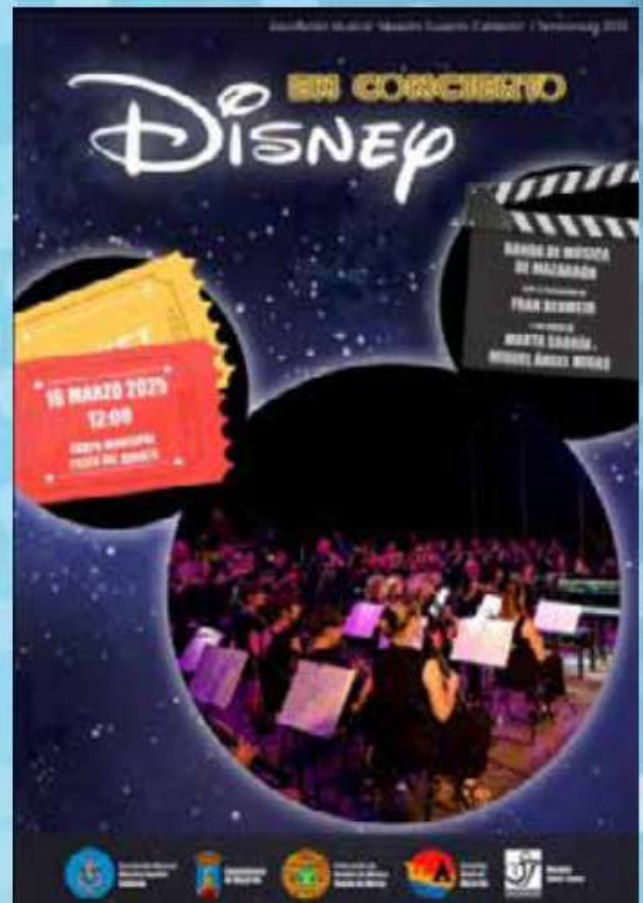

ORGANIZAN COLABORAN

10.30h Juegos populares familiares.

Lugar: Paseo del Rihuete junto a la Falla.

11.00h Apertura Mercado Marinero.

Lugar: Paseo del Rihuete

12.00h Disney en Concierto por la Asociación Musical Maestro Eugenio Calderón.

Lugar: Carpa Municipal del Rihuete

13.00h Vértigo en directo.

Lugar: Paseo Marítimo de Puerto de Mazarrón.

17.00h Aires de Veleta en directo.

Lugar: Carpa Municipal del Rihuete

19.00h Fiesta Dj.

Lugar: Carpa Municipal del Rihuete